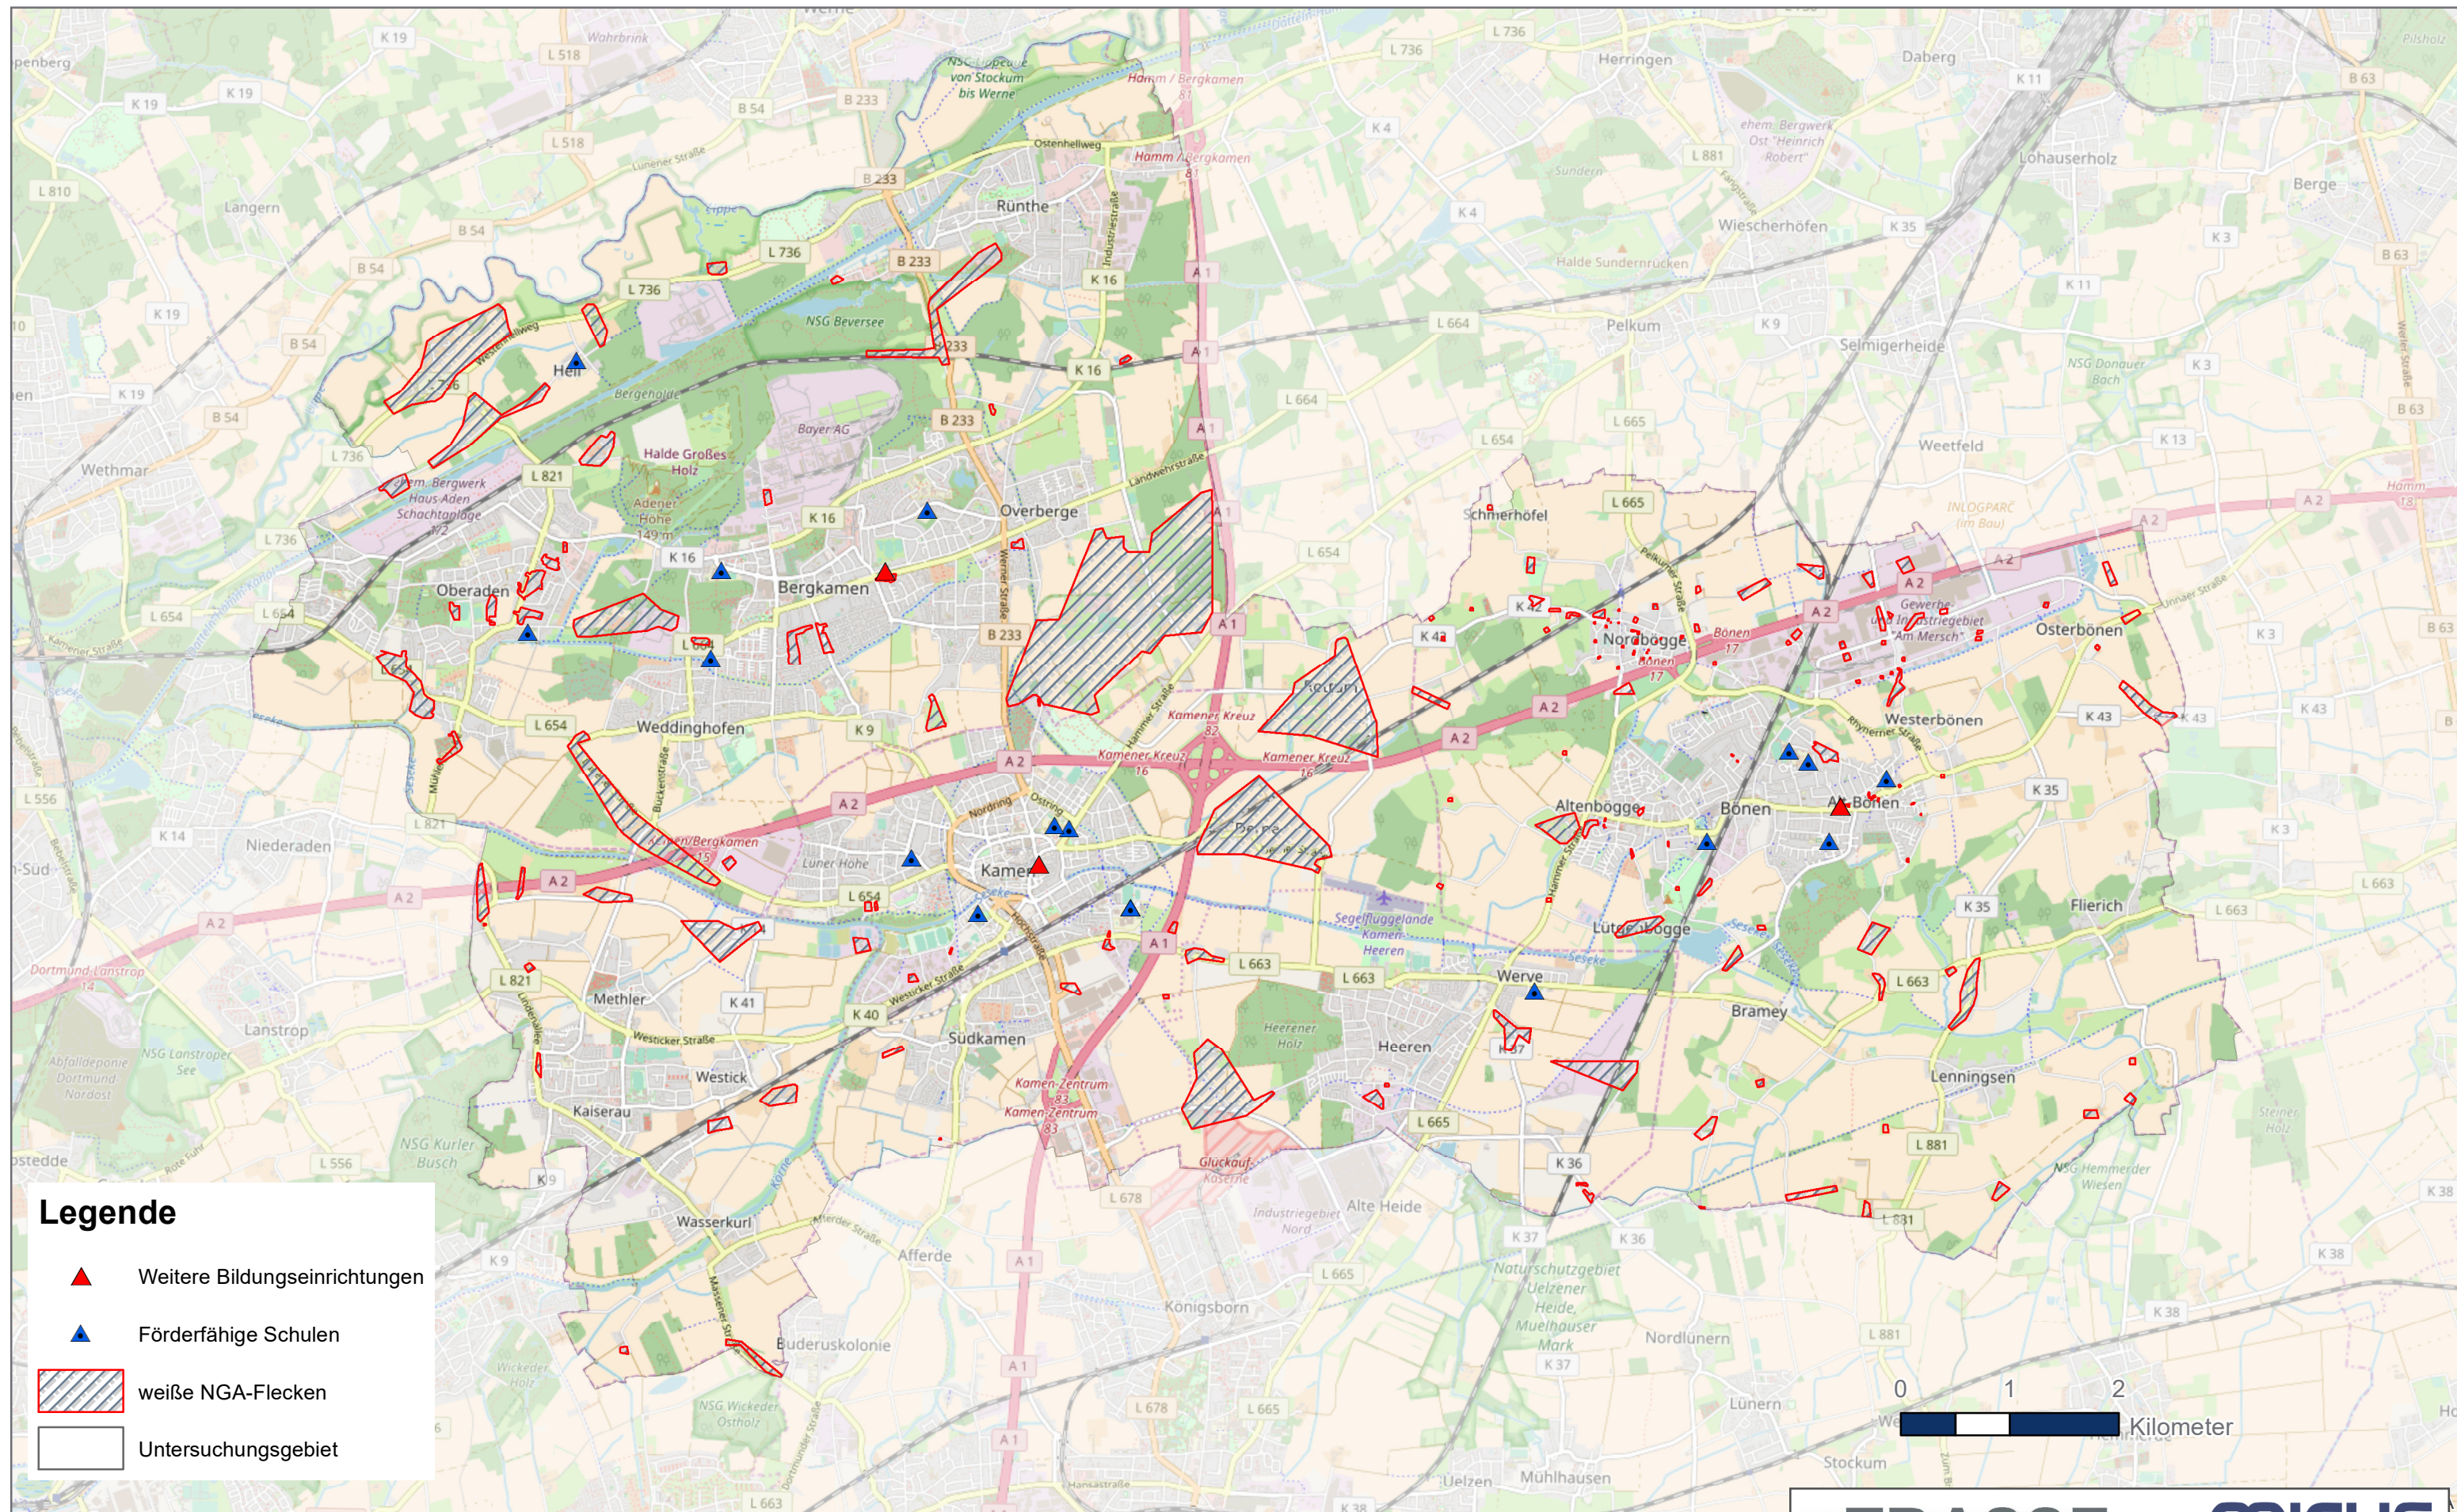

Bergkamen, Kamen & Bönen - weiße Flecken und förderfähige Schulen

Koordinatensystem: ETRS 1989 UTM Zone 32N
Projektion: Transverse Mercator
Datum: ETRS 1989
Hintergrundkarte: © OpenStreetMap (and) contributors, CC-DY-SA