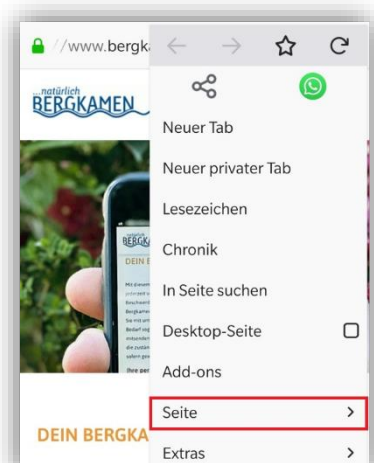

# Anleitung „Dein Bergkamen“ WebApp

## Android\* mit dem Browser Firefox\*

Die „Dein Bergkamen“ WebApp lässt sich ganz einfach der Startseite Ihres Mobiltelefons hinzufügen.

Auf der Internetseite der Stadt Bergkamen finden Sie die „Dein Bergkamen“ WebApp Seite, auf der Sie Ideen / Beschwerden / Anregungen / Hinweise an die Stadt Bergkamen senden können.

Wenn Sie auf der „Dein Bergkamen“ Seite sind drücken Sie in der Menüleiste oben rechts auf die drei Punkte.

In dem sich anschließend öffnenden Menü drücken Sie auf die Option „Seite“.

Und dann auf „Seitenverknüpfung hinzufügen“, um die WebApp Ihrem Startbildschirm hinzuzufügen.

Hier drücken Sie auf „Automatisch hinzufügen“ und die WebApp wird auf Ihrem Startbildschirm angezeigt.

Nun können Sie mit einem Klick auf die WebApp direkt auf die „Dein Bergkamen“ Seite.

\*Aufgrund diverser Unterschiede zwischen den Androidversionen, Launcher und Browsern ist dies als Orientierungsbeispiel zu sehen. Für die Richtigkeit und Allgemeingültigkeit dieser Beschreibung wird daher keinerlei Gewähr übernommen und sämtliche Haftungsansprüche sind ausgeschlossen.