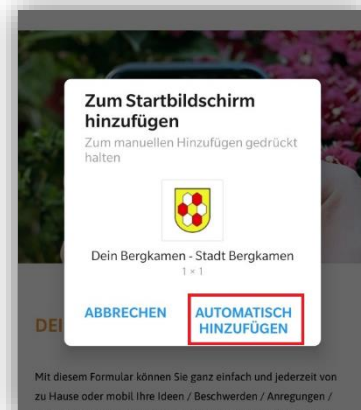

## Android\* mit dem Browser Firefox\*

Die „Dein Bergkamen“ WebApp lässt sich ganz einfach der Startseite Ihres Mobiltelefons hinzufügen.

Auf der Internetseite der Stadt Bergkamen finden Sie die „Dein Bergkamen“ WebApp Seite, auf der Sie Ideen / Beschwerden / Anregungen / Hinweise an die Stadt Bergkamen senden können.

Wenn Sie auf der „Dein Bergkamen“ Seite sind drücken Sie in der Menüleiste oben rechts auf die drei Punkte.

In dem sich anschließend öffnenden Menü drücken Sie auf die Option „Seite“.

Und dann auf „Seitenverknüpfung hinzufügen“, um die WebApp Ihrem Startbildschirm hinzuzufügen.

Hier drücken Sie auf „Automatisch hinzufügen“ und die WebApp wird auf Ihrem Startbildschirm angezeigt.

Nun können Sie mit einem Klick auf die WebApp direkt auf die „Dein Bergkamen“ Seite.

\*Aufgrund diverser Unterschiede zwischen den Androidversionen, Launcher und Browsern ist dies als Orientierungsbeispiel zu sehen. Für die Richtigkeit und Allgemeingültigkeit dieser Beschreibung wird daher keinerlei Gewähr übernommen und sämtliche Haftungsansprüche sind ausgeschlossen.