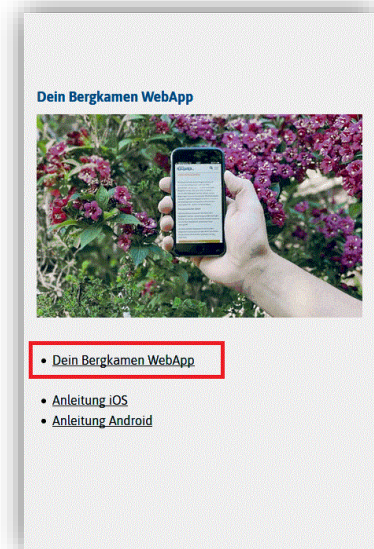

# Anleitung „Dein Bergkamen“ WebApp

## Android\* mit dem Browser Firefox\*

Die „Dein Bergkamen“ WebApp lässt sich ganz einfach der Startseite Ihres Mobiltelefons hinzufügen.

Auf der Internetseite der Stadt Bergkamen finden Sie die „Dein Bergkamen“ WebApp Seite, auf der Sie Ideen / Beschwerden / Anregungen / Hinweise an die Stadt Bergkamen senden können.

Wenn Sie auf der „Dein Bergkamen“ Seite sind drücken Sie in der Menüleiste oben rechts auf die drei Punkte.

In dem sich anschließend öffnenden Menü drücken Sie auf die Option „Seite“.

Und dann auf „Seitenverknüpfung hinzufügen“, um die WebApp Ihrem Startbildschirm hinzuzufügen.