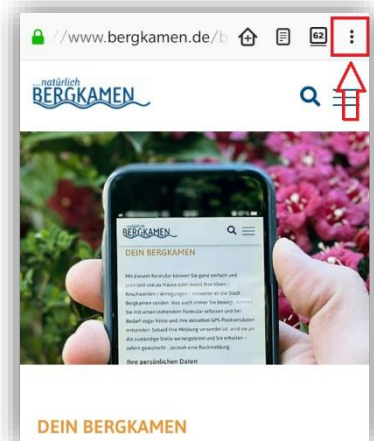

# Anleitung „Dein Bergkamen“ WebApp

## Android\* mit dem Browser Firefox\*

Die „Dein Bergkamen“ WebApp lässt sich ganz einfach der Startseite Ihres Mobiltelefons hinzufügen.

Auf der Internetseite der Stadt Bergkamen finden Sie die „Dein Bergkamen“ WebApp Seite, auf der Sie Ideen / Beschwerden / Anregungen / Hinweise an die Stadt Bergkamen senden können.

Wenn Sie auf der „Dein Bergkamen“ Seite sind drücken Sie in der Menüleiste oben rechts auf die drei Punkte.

In dem sich anschließend öffnenden Menü drücken Sie auf die Option „Seite“.

Und dann auf „Seitenverknüpfung hinzufügen“, um die WebApp Ihrem Startbildschirm hinzuzufügen.

Hier drücken Sie auf „Automatisch hinzufügen“ und die WebApp wird auf Ihrem Startbildschirm angezeigt.

Nun können Sie mit einem Klick auf die WebApp direkt auf die „Dein Bergkamen“ Seite.

\*Aufgrund diverser Unterschiede zwischen den Androidversionen, Launcher und Browsern ist dies als Orientierungsbeispiel zu sehen. Für die Richtigkeit und Allgemeingültigkeit dieser Beschreibung wird daher keinerlei Gewähr übernommen und sämtliche Haftungsansprüche sind ausgeschlossen.